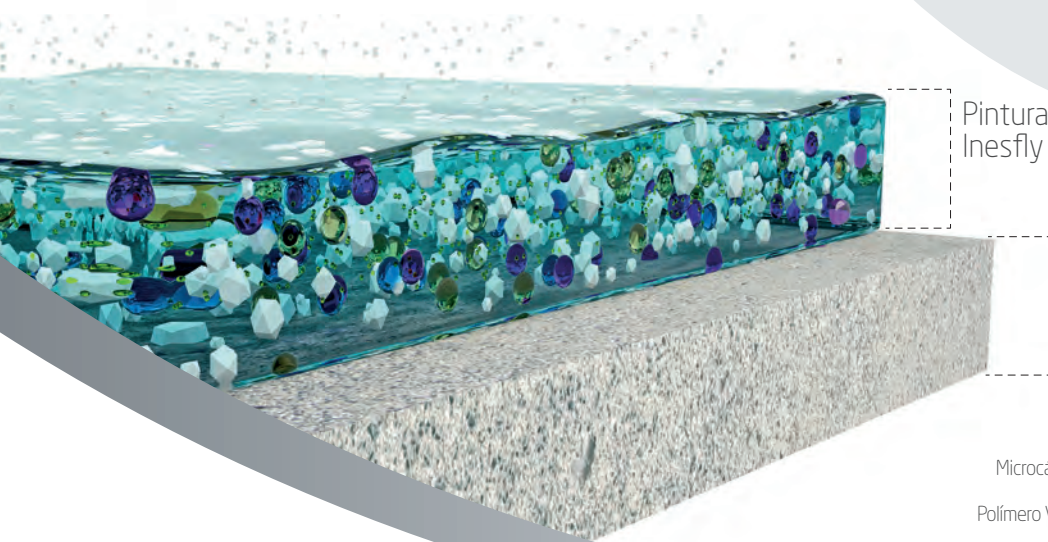

# La Solución Microencapsulada más eficaz contra **las cucarachas**

Las cucarachas son insectos adaptados a entornos urbanos que afectan a la salud humana por:

- > Contaminar alimentos con sus excrementos.
- > Causar reacciones alérgicas.

**Las Pinturas y Recubrimientos Inesfly permiten controlar todo tipo de artrópodos y plagas.**

Pintura Inesfly

Superficie Pintada

**Lugares de aplicación** de los productos INESFLY para el control de cucarachas

### DESCRIPCIÓN

INESFLY SP es un recubrimiento insecticida de amplio espectro en formato aerosol, especialmente eficaz contra artrópodos rastreros (cucarachas, hormigas, pulgas, garrapatas, ácaros y arañas). Su fácil aplicación crea una película transparente una vez seco.